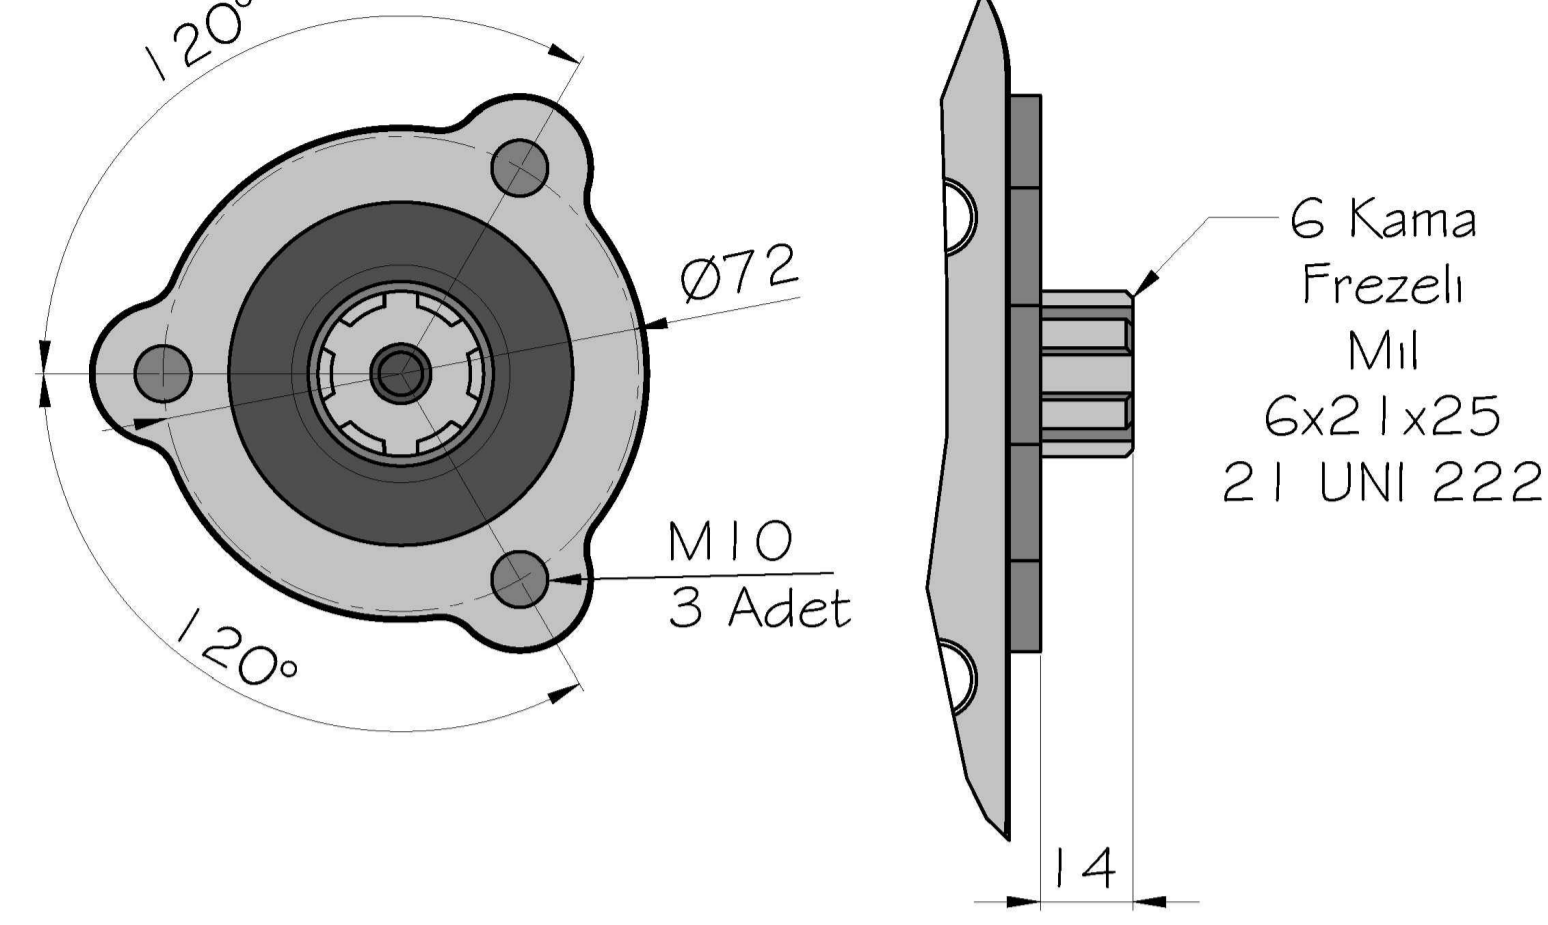

Ana Şanzıman ve Kamyon Modeli
MITSUBISHI 0711
MITSUBISHI 7 C 15
MITSUBISHI 859 G EURO 4
MITSUBISHI FE 85 BE
MITSUBISHI FE 85 BG
MITSUBISHI FE 859 E EURO 4
MITSUBISHI FUSO EURO 4
MITSUBISHI MO 36 A 6
MITSUBISHI MO 36 S 6
MITSUBISHI MO 36 S 5

Pto Kodu	319VE
Dişli Tipi	Sağ Helis
Pto Tipi	Tek Dişli
Tork Kgm	15
Güç Kw	12
Pto Mil Çıkış Devri 1000 d/d	400
Bağlantı Yeri	Sol Yan
Kontrol Sistemi	Vakumlu
Pto Mil Dönüş Yönü	Sağa
Ağırlık Kg.	7,5

PTO  
Mil Dönüş Yönü  
Sağa  
(Saat Yönü)

PTO  
Bağlantı Yeri  
Aracın Sol Yanı

Ürün Kod Detayı
3 1 9 V E
6 Kama Freze Milli / 6x21x25
Vakumlu
Sıra No