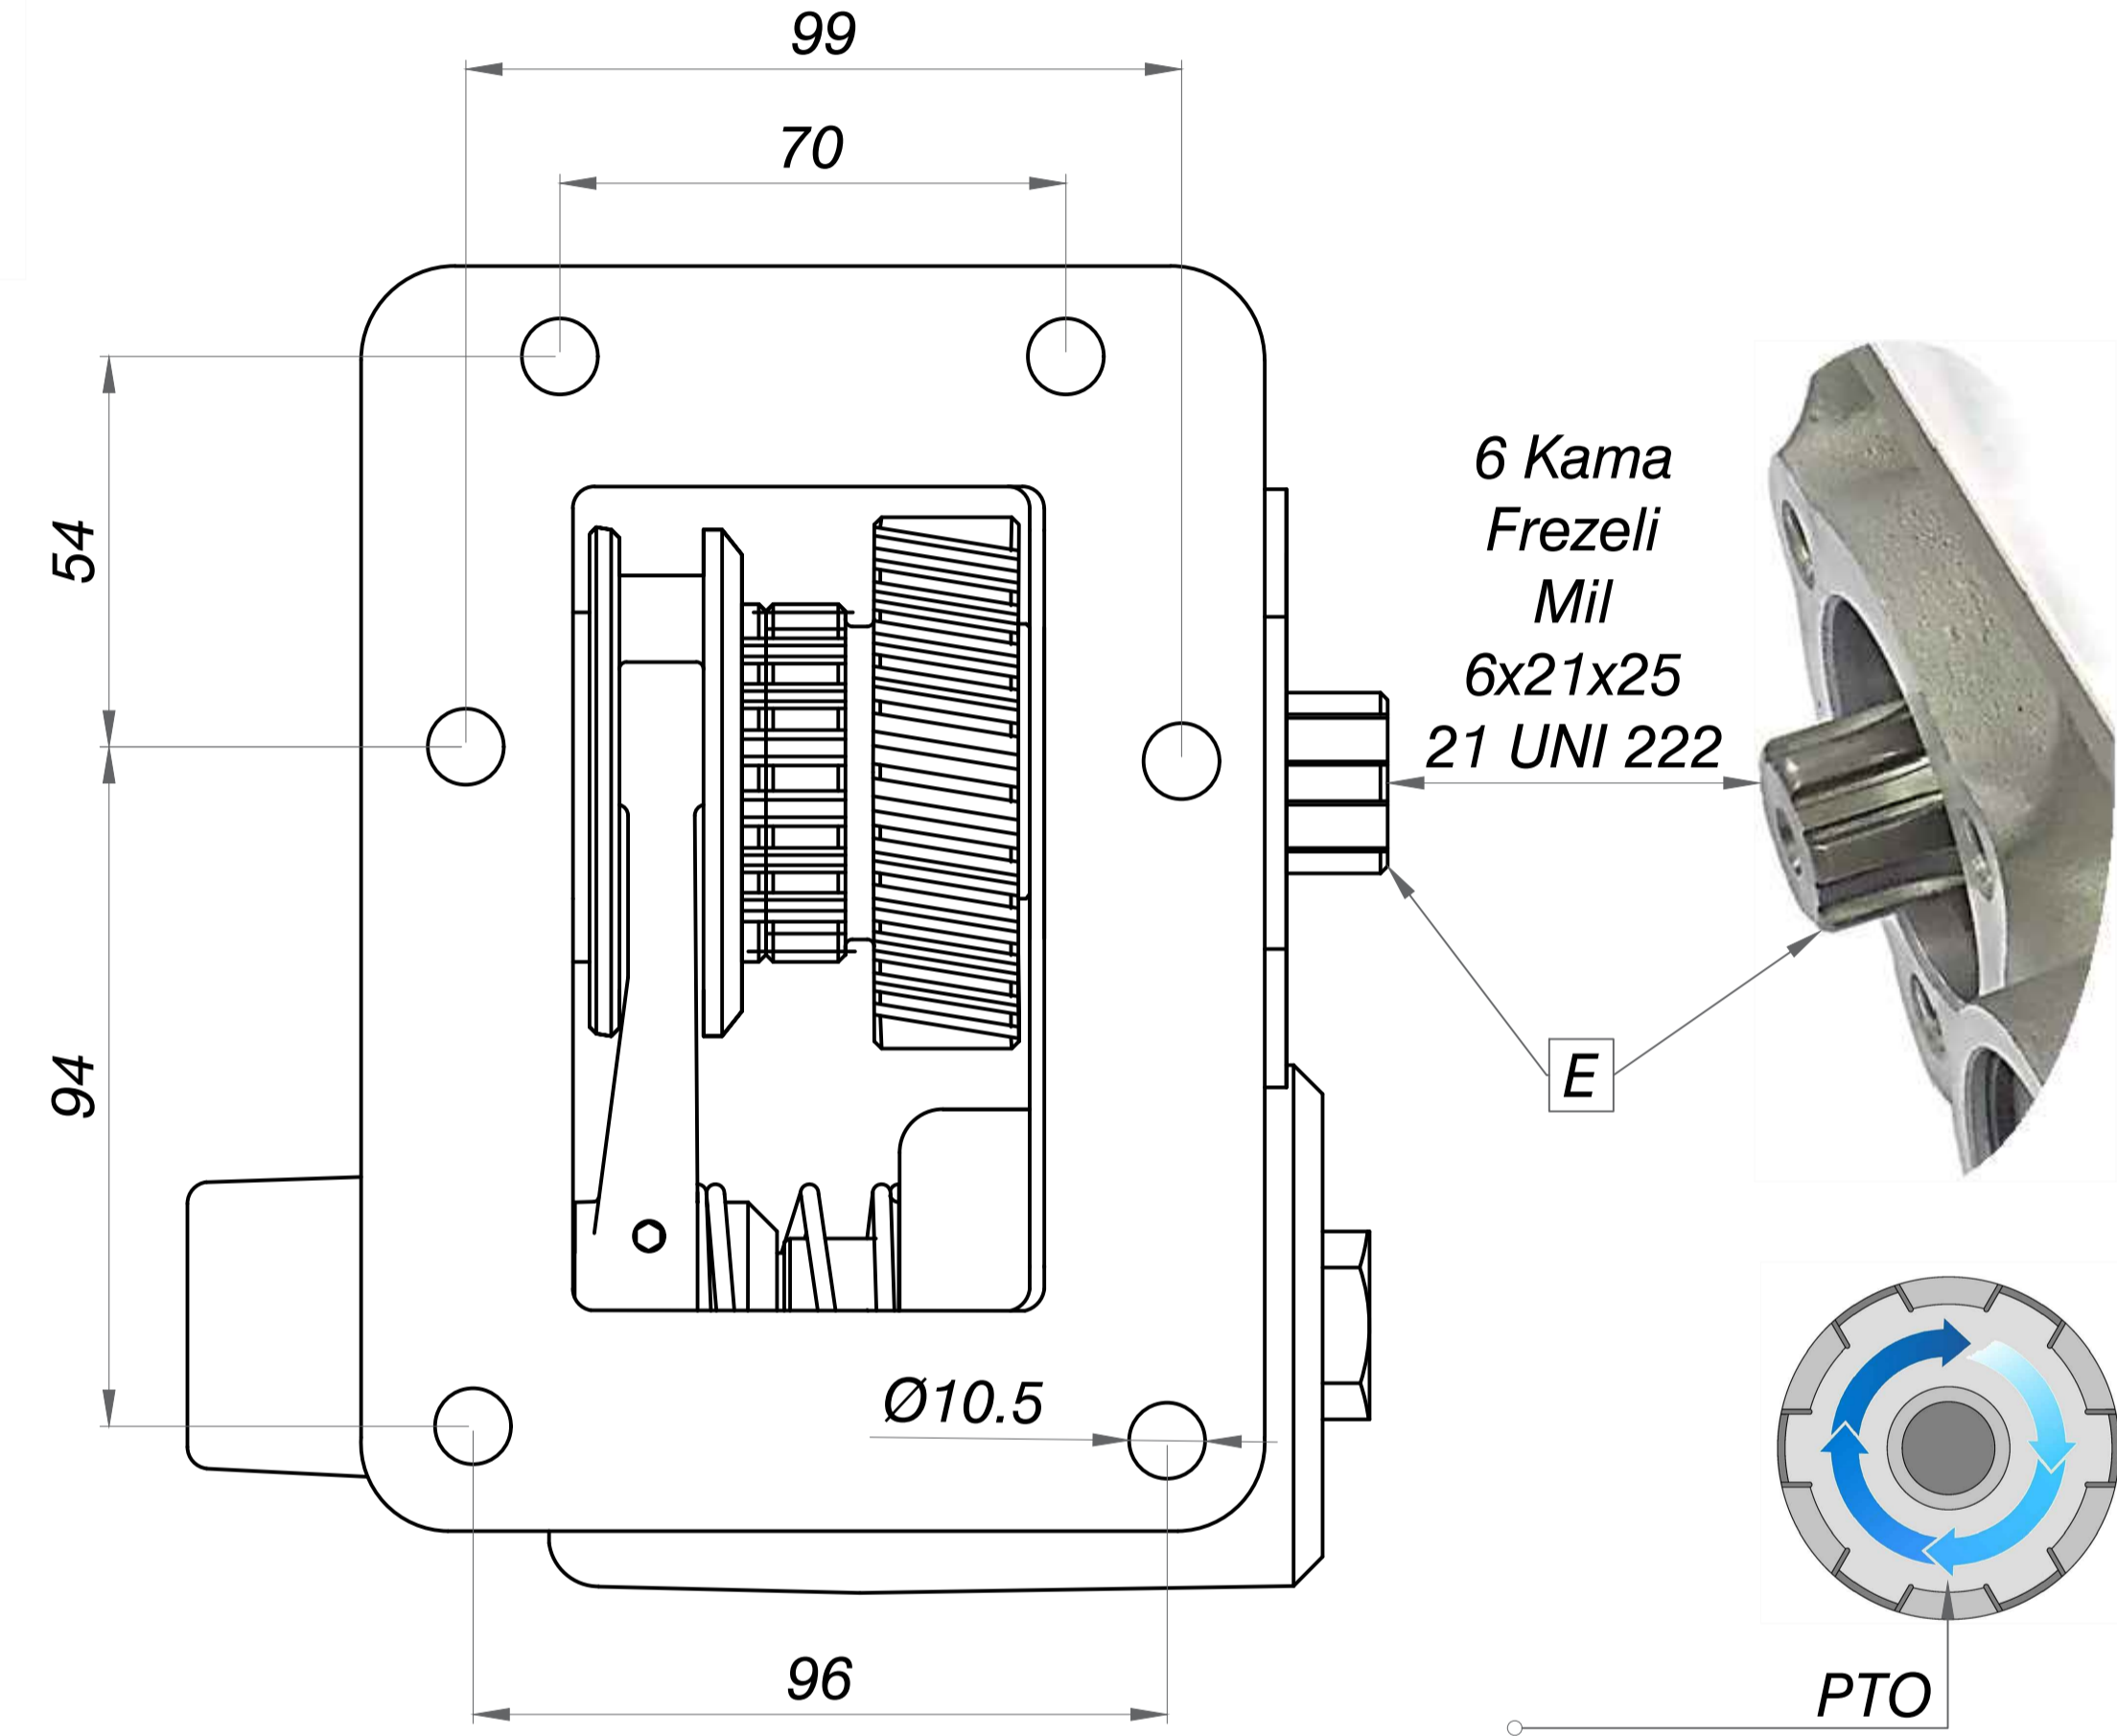

Pto Kodu	319VE
Dişli Tipi	Sağ Helis
Pto Tipi	Tek Dişli
Tork Kgm	15
Güç Kw	12
Pto Mil Çıkış Devri 1000 d/d	400
Bağlantı Yeri	Sol Yan
Kontrol Sistemi	Vakumlu
Pto Mil Dönüş Yönü	Sağa
Ağırlık Kg.	7,5

PTO  
Mil Dönüş Yönü  
Sağa  
(Saat Yönü)

PTO  
Bağlantı Yeri  
Aracın Sol Yanı

Ürün Kod Detayı
3 1 9 V E
6 Kama Freze Milli / 6x21x25
Vakumlu
Sıra No