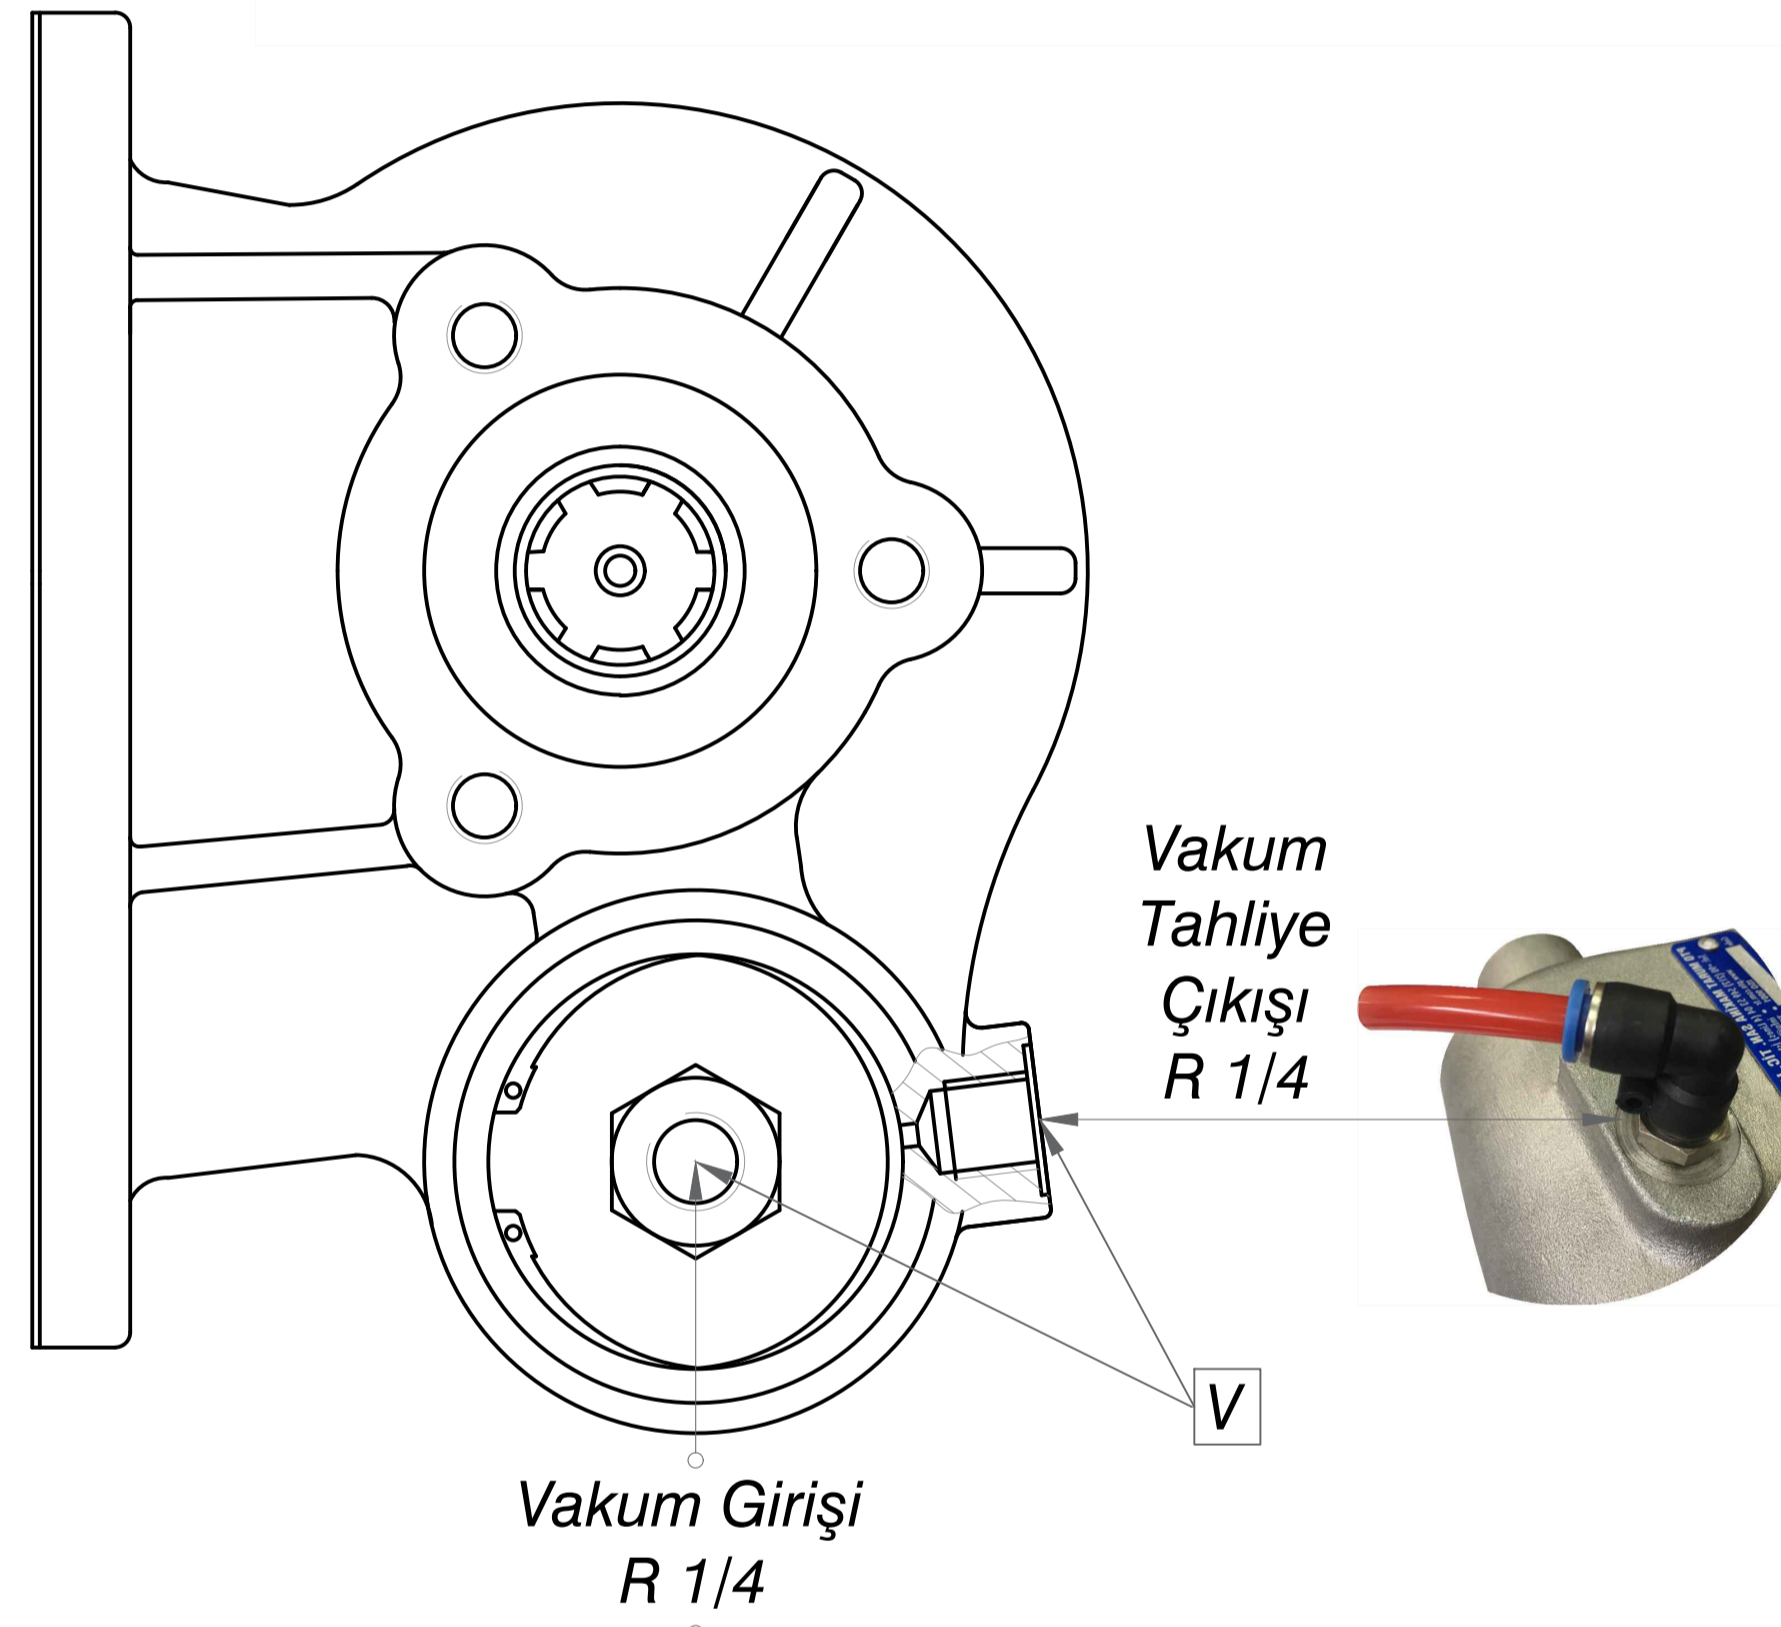

Pto Kodu	319VE
Dişli Tipi	Sağ Helis
Pto Tipi	Tek Dişli
Tork Kgm	15
Güç Kw	12
Pto Mil Çıkış Devri 1000 d/d	400
Bağlantı Yeri	Sol Yan
Kontrol Sistemi	Vakumlu
Pto Mil Dönüş Yönü	Sağa
Ağırlık Kg.	7,5

PTO  
Mil Dönüş Yönü  
Sağa  
(Saat Yönü)

PTO  
Bağlantı Yeri  
Aracın Sol Yanı

Ürün Kod Detayı
3 1 9 V E
6 Kama Freze Milli / 6x21x25
Vakumlu
Sıra No